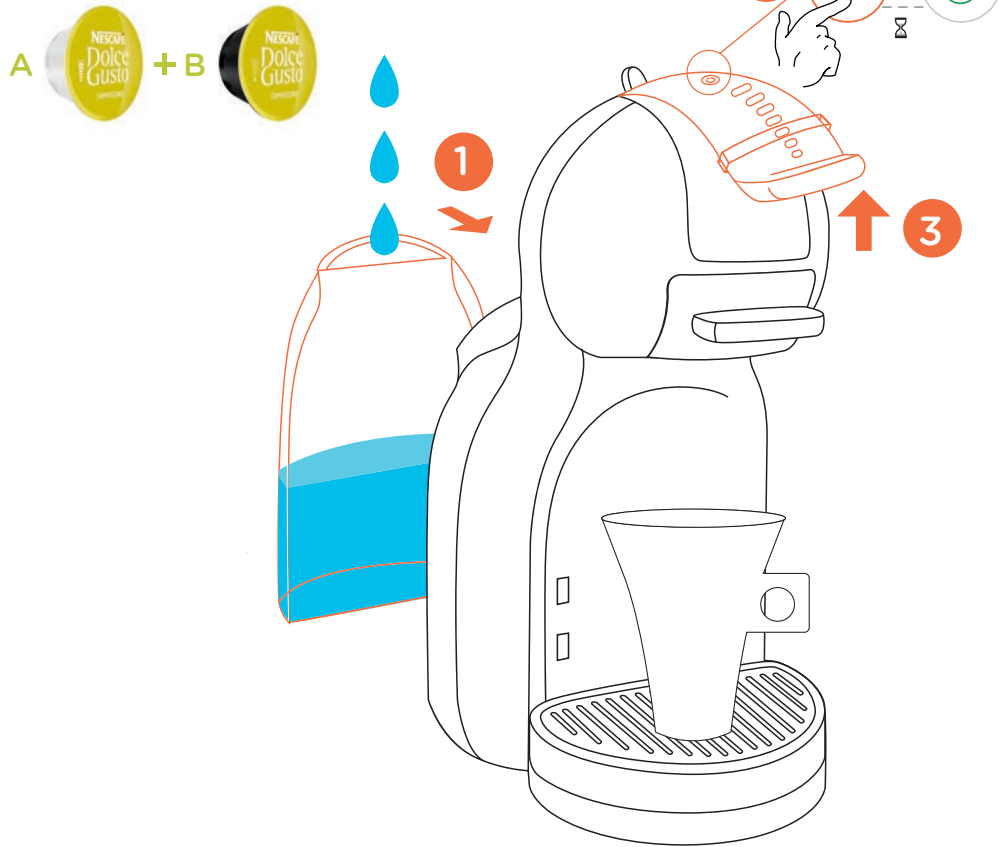

GET ME STARTED

YouTube NESCAFÉ DOLCE GUSTO WORLDWIDE CHANNEL

Leer el manual de precauciones de seguridad antes del primer uso.

GUÍA DE USO RÁPIDO

SIGUE MIS INDICACIONES

Y LÍMPIAME PRIMERO

DÉJAME SERVIRTE

12