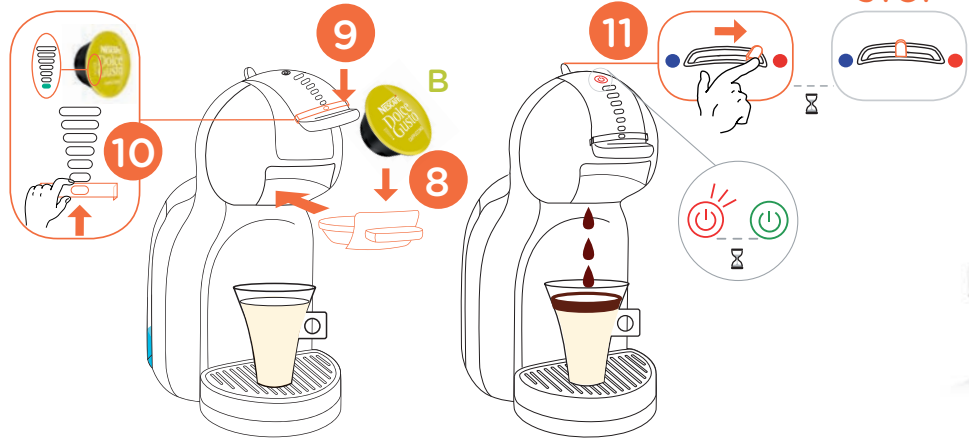

GET ME STARTED

YouTube NESCAFÉ DOLCE GUSTO WORLDWIDE CHANNEL

Leer el manual de precauciones de seguridad antes del primer uso.

GUÍA DE USO RÁPIDO

SIGUE MIS INDICACIONES

Y LÍMPIAME PRIMERO

DÉJAME SERVIRTE

12